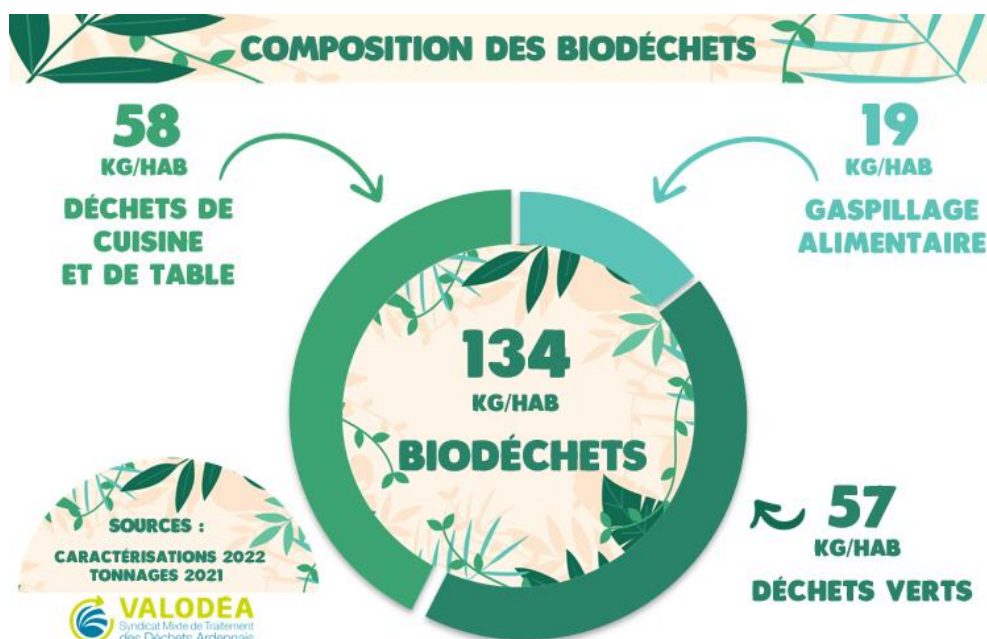

**Pour tout renseignement ou pour acquérir un composteur, contactez le service Déchets au
03 24 27 90 98**